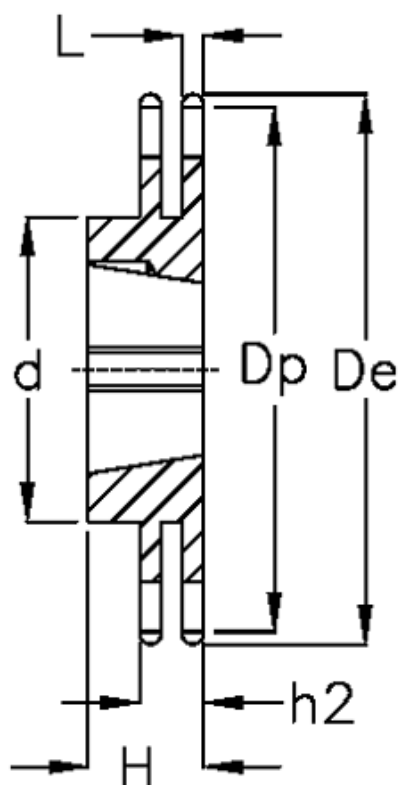

Varenummer: 616032007018
Beskrivelse: Bøsningshjul 12 B-2 Z=18 duplex
for bøsning 1610

Mål

Antal tænder	= 18
C	= 2
d	= 90
De	= 118
Dp	= 109.71
For bøsning	= 2012
For kædebetegnelse	= 12 B-2
For kæde størrelse	= 3/4" x 7/16"

H	= 32
h2	= 30.3
Materiale	= Stål